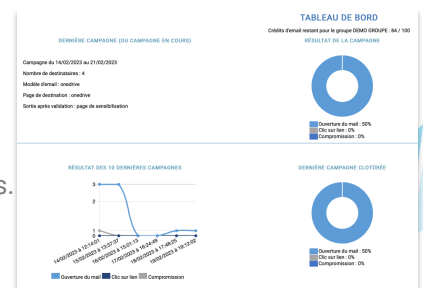

UNE UTILISATION ADAPTÉE À VOTRE BESOIN

- → Grâce à Shirudo MS - Managed Services, confiez à nos experts la personnalisation et la programmation de vos campagnes.
- → **Recevez un rapport et des recommandations** à l'issue de vos campagnes.
- → **Sans engagement, utilisez vos crédits d'emails** quand vous le souhaitez au rythme qui vous convient.*