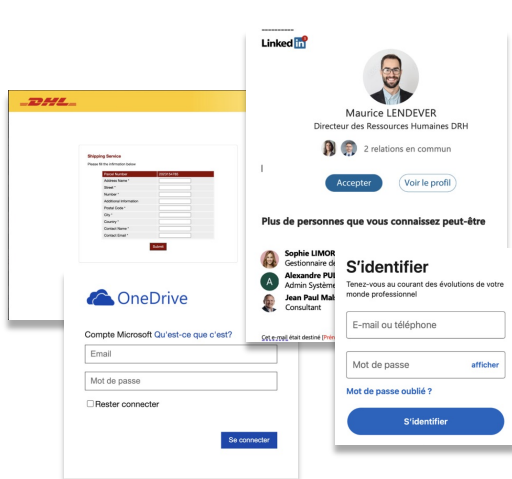

PHISHING SIMULATION

Grâce au module Shirudo PS, réalisez des campagnes de phishing en quelques clics et testez vos collaborateurs en conditions réelles.

SHIRUDO PHISHING SIMULATION C'EST...

- Une **plateforme de génération de faux mail de phishing** ergonomique
- **Accessible à tous** et facile d'utilisation
- **De nombreux modèles prédéfinis et personnalisables** en français et anglais
- Un back office de **suivi**, de **personnalisation** et de **management** de la solution

CHOISISSEZ VOTRE MODE DE SENSIBILISATION

- Sélectionnez votre **modèle de phishing** ou créez-le
- Choisissez le **mode de sensibilisation** qui vous convient :
 - ✓ sensibilisation immédiate
 - ✓ page d'erreur anodine
 - ✓ renvoi transparent
 - ✓ renvoi vers une module de formation Shirudo SG
- **Lancez votre campagne**
- **Visualisez instantanément les résultats** de vos campagnes
- **Suivez la progression de la maturité de votre organisation** via le tableau de bord
- **Recevez automatiquement les résultats** dans votre boîte mail !